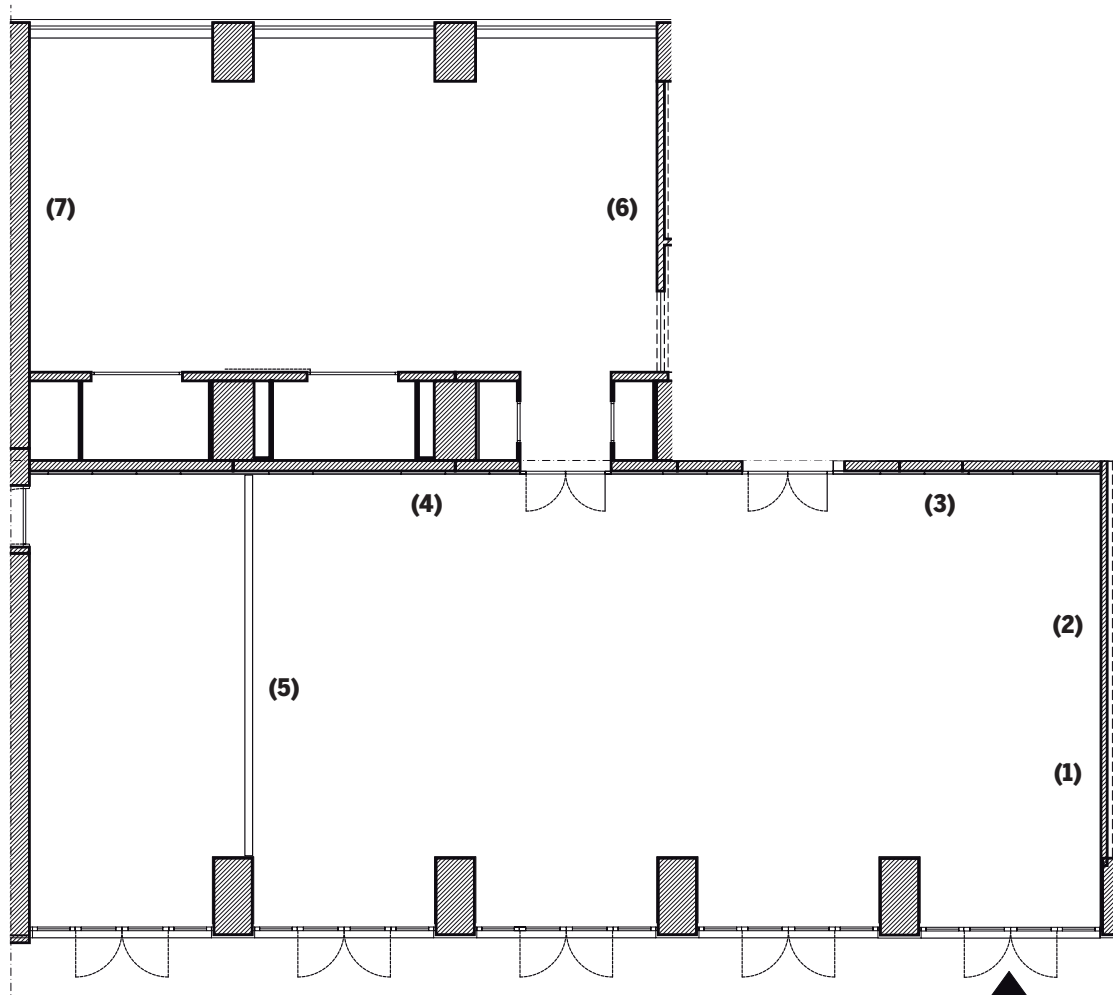

BALTHASAR BURKHARD

Milano, 16 novembre – 17 dicembre 2017
Via Vecchio Politecnico 3

(1)
Flower - Japanese iris
2009
132 x 132 cm
wood frame

(3)
Mexico 02
1999
diptych
251 x 126/x2 cm
iron frames

(5)
Napoli 01
1998
132 x 132 cm
iron frame

(7)
Napoli 03
1998
154 x 114 cm
iron frame

(2)
Flower - Phlox
2009
132 x 132 cm
wood frame

(4)
Flower - Lisianthus
2009
132 x 132 cm
wood frame

(6)
Napoli 02
1998
154 x 114 cm
iron frame

© Estate Balthasar Burkhard